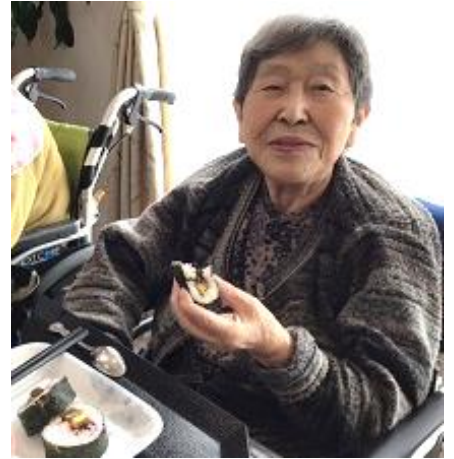

あみーご通信 2月号

2月は恵方巻きを食べて
節分の豆まきもしました！
みんなで厄を払いましょう～♪

「どっちを向いて
食べるの？」
考えている間に
パクパク♪

食べやすく
切っていますね！

有料老人ホーム
あみーご倶楽部 大垣別邸 古川・宮下

あみーご通信 2月号

みんなで外に出て
豆まきをしました！

鬼がやってきましたよ～!!